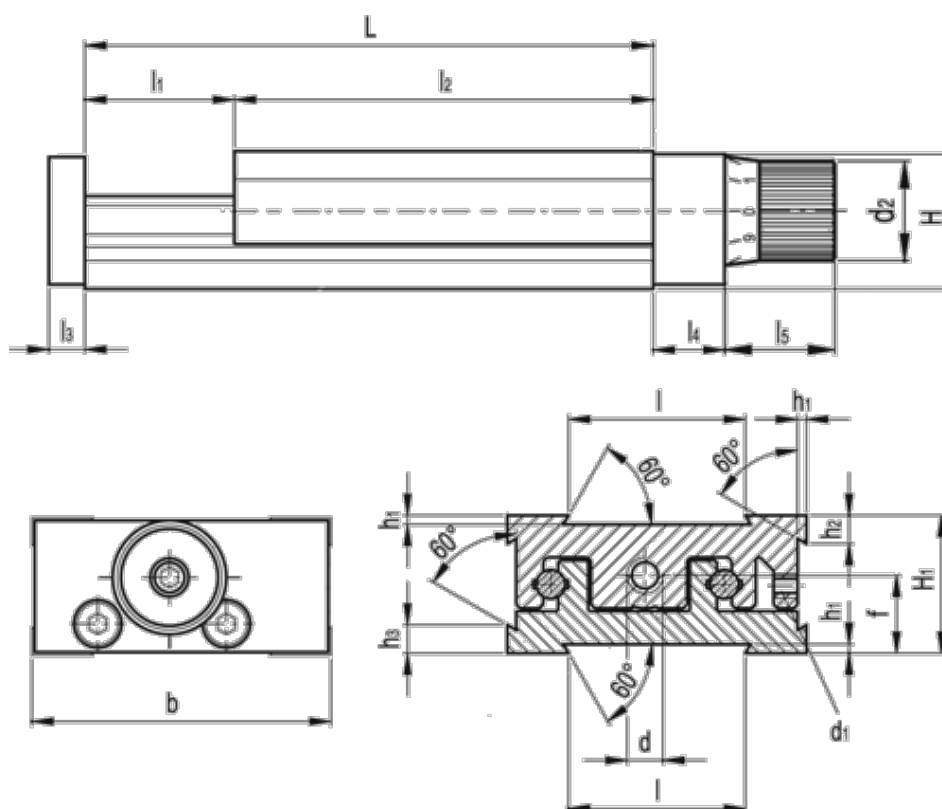

Varenummer: 20770033
 Beskrivelse: Justerbar slædeenhed
 GN 900-120-260-100-D-1

Mål

b = 120	h2 = 13.8
d = M10x1	h3 = 13.8
d1 = M5	l = 80
d2 = 34	L - l1 = 260-100
f = 26.3	l2 = 160
H = 45.0	l3 = 10
h1 = 2.0	l4 = 18
H1 = 46	l5 = 34